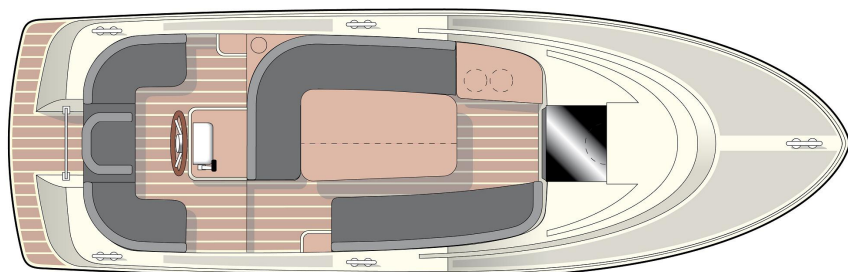

LED verlichtingsspots met schakelaar (4)
Wandcontactdoos met USB aansluiting
Vloer voorzien van Infinity Texture Plus vloerbedekking
Luxe skai wandbekleding
ELECTRA
Startaccu, serviceaccu en boegschroef accu
Startonderbrekers/hoofdschakelaars
Uitgebreide elektra-installatie
Diodebrug (laadstroomverdeler)
TECHNIEK
45 pk Yanmar 4 cilinder commonrail diesel
Motorruimte speciaal geïsoleerd
Boegschroef
Flexibele koppeling
Rvs schroefinstallatie - water gesmeerd
4-blads schroef
VEILIGHEID
Rvs anker ca. 10 kg inclusief 20 meter ankerlijn
Draadloze dodemansknop/noodstop (alleen bij snelvarende motorisering)
Handlenspomp en elektrische lenspomp
ABC brandblusser met manometer
Automatisch brandblussysteem in motorcompartiment
Brandstofvoerafsluiter
Wierfilter/grof waterfilter

SPECIFICATIES
Lengte: 8.25 m
Breedte: 2.75 m
Diepgang: 0.80 m
Doorvaarthoogte: ca. 1.20 m
Gewicht: ca 2.800 kg
Brandstoftank: ca. 175 liter (RVS)
Schoonwatertank: ca. 60 liter
CE categorie: C-kustwateren
Materiaal: polyester
Standaard motor: Yanmar 45 pk 4 cilinder commonrail diesel

Prijs
Standaard uitvoering € 95.000,-