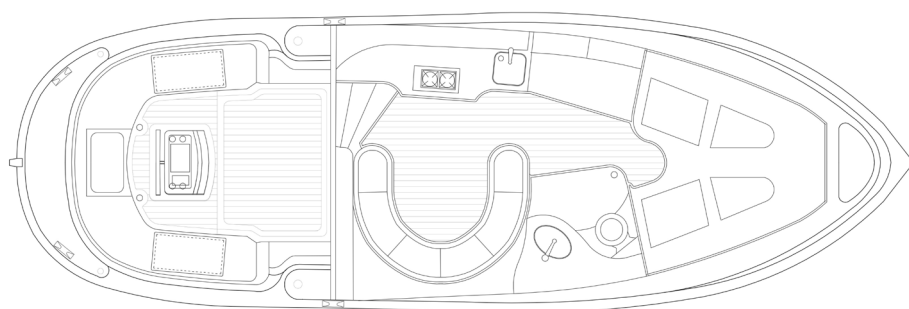

AANDRIJVING
110 pk Yanmar commonrail 4-cilinder turbo diesel
Boegschroef
Flexibele koppeling
Brandstoftank 2 x ca. 150 liter
Rvs schroefinstallatie - water gesmeerd
4-blads schroef
Machinekamer verlichting
VEILIGHEID
Rvs anker ca. 15 kg inclusief 20 meter ankerlijn
Handlenspomp
Elektrische lenspomp
ABC brandblusser met manometer
Automatisch brandblussysteem in motorcompartiment
Brandstoftoevoerafsluit
Wierfilter/grof waterfilter
Noodroer bediening
Brede gangboorden met antislip

SPECIFICATIES
Lengte: 10.50 m
Breedte: 3.45 m
Diepgang: 1.06 m
Doorvaarthoogte: ca. 1.70 m
Gewicht: ca 6.000 kg
Stahoogte in kajuit: ca.1.85 m
Brandstoftank: 2 x ca. 150 liter
Watertank: 2 x ca. 110 liter
Vuilwatertank; ca 110 liter
CE categorie: C-kustwateren
Materiaal: polyester
Standaard motor: Yanmar 110 pk 4 cilinder commonrail turbo diesel

PRIJS
Standaard uitvoering € 199.000,-