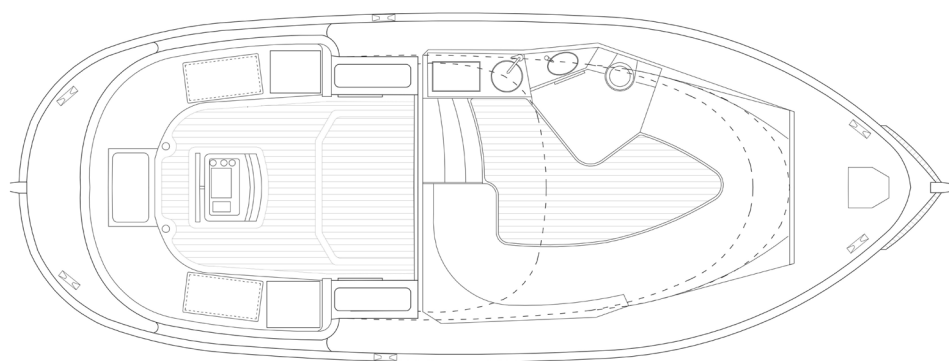

AANDRIJVING

110 pk Yanmar commonrail 4-cilinder turbo diesel

Boegschroef

Flexibele koppeling

Brandstoftank ca. 330 liter

Rvs schroefinstallatie - water gesmeerd

4-blads schroef

Machinekamer verlichting

VEILIGHEID

Rvs anker ca. 10 kg inclusief 20 meter ankerlijn

Handlenspomp

Elektrische lenspomp

ABC brandblusser met manometer

Automatisch brandblussysteem in motorcompartiment

Brandstoftoevoer afsluiter

Wierfilter/grof waterfilter

Noodroer bediening

Brede gangboorden met antislip

SPECIFICATIES

Lengte: 9.00 m

Breedte: 3.35 m

Diepgang: 0.90 m

Doorvaarthoogte: ca. 1.60 m

Gewicht: ca 4.200 kg

Stahoogte: 1.75 m

Brandstoftank: ca. 330 liter

Watertank: ca. 93 liter

Vuilwatertank: ca 110 liter

CE categorie: C-kustwateren

Materiaal: polyester

Standaard motor: Yanmar 110 pk 4 cilinder commonrail turbo diesel

PRIJS

Standaard uitvoering € 147.500,-