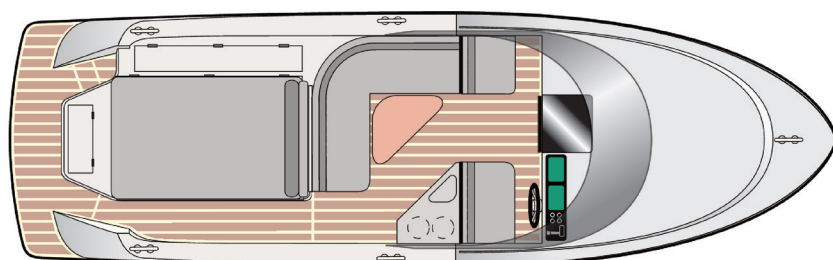

Wandcontactdoos met USB aansluiting
Vloer voorzien van Infinity Texture Plus vloerbedekking
Luxe skai wandbekleding
ELECTRA
Startaccu, serviceaccu en boegschroefaccu
Startonderbrekers/hoofdschakelaars
Uitgebreide elektra-installatie
Diodebrug (laadstroomverdeler)
TECHNIEK
45 pk Yanmar 4-cilinder commonrail diesel
Motorruimte speciaal geïsoleerd
Boegschroef
Flexibele koppeling
Rvs schroefinstallatie - water gesmeerd
4-blads schroef
VEILIGHEID
Rvs anker ca. 10 kg inclusief 20 meter ankerlijn
Draadloze dodemansknop/noodstop (alleen bij snelvarende motorisering)
Handlenspomp en elektrische lenspomp
ABC brandblusser met manometer en automatisch brandblussysteem in motorcompartiment
Brandstofvoerafsluiter
Wierfilter/grof waterfilter
Noodroer bediening

SPECIFICATIES
Lengte: 8.55 m
Breedte: 2.75 m
Diepgang: 0.80 m
Doorvaarthoogte: ca. 1.30 m
Gewicht: ca 3.000 kg
Brandstoftank: ca. 200 liter
CE categorie: C-kustwateren
Materiaal: polyester
Standaard motor: Yanmar 45 pk 4 cilinder commonrail diesel

PRIJS
Standaard uitvoering € 109.995,-