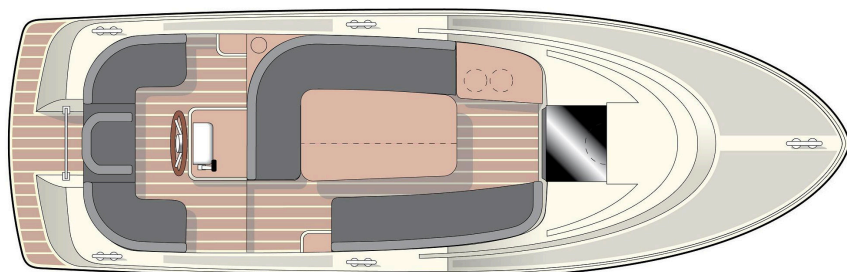

LED verlichtingsspots met schakelaar (4)
Wandcontactdoos met USB aansluiting
Vloer voorzien van Infinity Texture Plus vloerbedekking
Luxe skai wandbekleding
ELECTRA
Startaccu, serviceaccu en boegschroef accu
Startonderbrekers/hoofdschakelaars
Uitgebreide elektra-installatie
Diodebrug (laadstroomverdeler)
TECHNIEK
45 pk Yanmar 4 cilinder commonrail diesel
Motorruimte speciaal geïsoleerd
Boegschroef
Flexibele koppeling
Rvs schroefinstallatie - water gesmeerd
4-blads schroef
VEILIGHEID
Rvs anker ca. 10 kg inclusief 20 meter ankerlijn
Draadloze dodemansknop/noodstop (alleen bij snelvarende motorisering)
Handlenspomp en elektrische lenspomp
ABC brandblusser met manometer
Automatisch brandblussysteem in motorcompartiment
Brandstofvoerafsluiter
Wierfilter/grof waterfilter

SPECIFICATIES
Lengte: 8.25 m
Breedte: 2.75 m
Diepgang: 0.80 m
Doorvaarthoogte: ca. 1.20 m
Gewicht: ca 2.800 kg
Brandstoftank: ca. 180 liter (RVS)
Schoonwatertank: ca. 60 liter
CE categorie: C-kustwateren
Materiaal: polyester
Standaard motor: Yanmar 45 pk 4 cilinder commonrail diesel

Prijs
Standaard uitvoering € 95.000,-