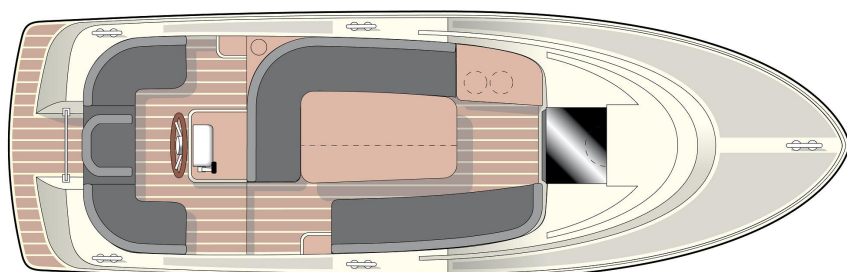

Wandcontactdoos met USB aansluiting
Vloer voorzien van Infinity Texture Plus vloerbedekking
Luxe skai wandbekleding (wit of cremé)
ELECTRA
Startaccu, serviceaccu en boegschroef accu
Startonderbrekers/hoofdschakelaars
Uitgebreide elektra-installatie
Diodebrug (laadstroomverdeler)
TECHNIEK
45 pk Yanmar 4 cilinder commonrail diesel
Boegschroef
Flexibele koppeling
Rvs schroefinstallatie - water gesmeerd
4-blads schroef
VEILIGHEID
Rvs anker ca. 8 kg inclusief 20 meter ankerlijn
Draadloze dodemansknop/noodstop (alleen bij snelvarende motorisering)
Handlenspomp
Elektrische lenspomp
ABC brandblusser met manometer
Automatisch brandblussysteem in motorcompartiment
Brandstofoevoerafsluiters
Wierfilter/grof waterfilter
Noodroer bediening

SPECIFICATIES
Lengte: 8.25 m
Breedte: 2.75 m
Diepgang: 0.80 m
Doorvaarthoogte: ca. 1.20 m
Gewicht: ca 2.800 kg
Brandstoftank: ca. 70 liter
Schoonwatertank: ca. 60 liter
CE categorie: C-kustwateren
Materiaal: polyester
Standaard motor: Yanmar 45 pk 4 cilinder commonrail diesel

Prijs
Standaard uitvoering € 99.995,-